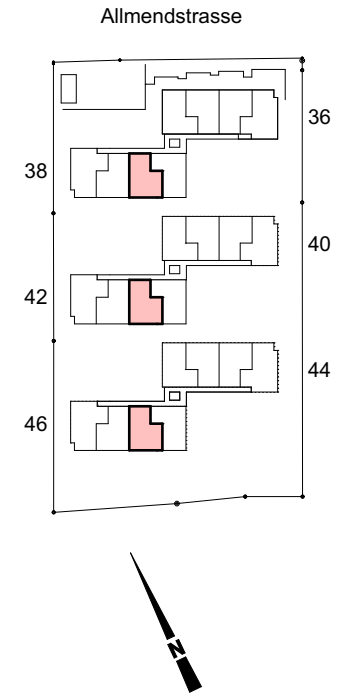

HANG 6

Mietwohnungen mit Stil in Turgi

Allmendstrasse 38, 42 und 46
Erdgeschoss 2.5 Zimmer Wohnung 02
Wohnungsgrösse: 78.4 m²